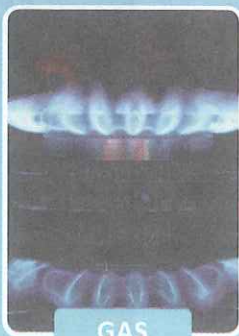

Eine Temperatur von rund 100 Grad hat das Wasser, das aus der Lanze des Gerätes strömt. „Dieses Wasser wird vom Unkraut über die Wurzeln aufgenommen und stört dann den Photosynthese-Kreislauf“, erläutert Sören Staben, stellvertretender

Leiter des Bauhofes.

„Die Pflanzen werden dann zeitnah gelb und gehen ein. Dann können sie problemlos von der Straßeneinigung beseitigt werden.“

Wenn man den Prozess wiederhole,

dann habe man auch auf lange Sicht Ruhe vor dem lästigen Grün. Stichwort Ruhe: Mit nur 78 Dezibel ist der 500 Liter fassende „Wave Weed Control“ ausgesprochen leise, noch dazu ist der Dieselmotor mit speziellen Filtertechniken ausgerüstet, so dass die Abgasbelastung minimiert wird. Neben der Unkrautbekämpfung kann das Gerät übrigens zum Beispiel dank verschiedener Lanzen auch zur Reinigung von Straßenbelag oder Beschilderungen genutzt werden.

STROM

GAS

GLASFASER