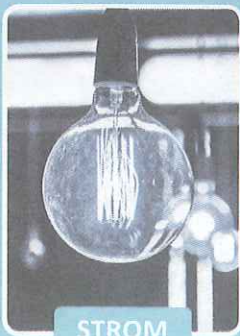

Heiße Dusche für das Grünzeug

Stadtwerke gehen neue Wege bei der Unkrautbekämpfung

(Nortorf) Nur wenige Handgriffe, dann ist der „Wave Weed Control“ einsatzbereit: Mit der neuen Technologie bekämpfen die Mitarbeiter des Nortorfer Bauhofes aktuell das Unkraut.

Eine Temperatur von rund 100 Grad hat das Wasser, das aus der Lanze des Gerätes strömt. „Dieses Wasser wird vom Unkraut über die Wurzeln aufgenommen und stört dann den Photosynthese-Kreislauf“, erläutert Sören Staben, stellvertretender

Leiter des Bauhofes.

„Die Pflanzen werden dann zeitnah gelb und gehen ein. Dann können sie problemlos von der Straßeneinigung beseitigt werden.“

Wenn man den Prozess wiederhole,

dann habe man auch auf lange Sicht Ruhe vor dem lästigen Grün. Stichwort Ruhe: Mit nur 78 Dezibel ist der 500 Liter fassende „Wave Weed Control“ ausgesprochen leise, noch dazu ist der Dieselmotor mit speziellen Filtertechniken ausgerüstet, so dass die Abgasbelastung minimiert wird. Neben der Unkrautbekämpfung kann das Gerät übrigens zum Beispiel dank verschiedener Lanzen auch zur Reinigung von Straßenbelag oder Beschilderungen genutzt werden.

Mit dem „Wave Weed Control“ können die Brenner ersetzt werden, mit denen die Bauhof-Mitarbeiter bisher gearbeitet haben - was die Unfallgefahr deutlich senkt. Zudem ist der Einsatz sehr zeiteffizient: Den Innenstadtbereich schafft ein Mitarbeiter an einem Tag.

STROM

Leistung mit einem Lächeln und zu attraktiven Preisen!

Als Ihr regionales Stadtwerk liefern wir Ihnen **Strom und Gas - kompetent und zuverlässig für das Nortorfer Land.**

Wir beraten Sie gerne. Rufen Sie uns an oder kommen Sie persönlich bei uns vorbei.

Jetzt auch Glasfaser in Nortorf!

Kompetent & zuverlässig fürs Nortorfer Land